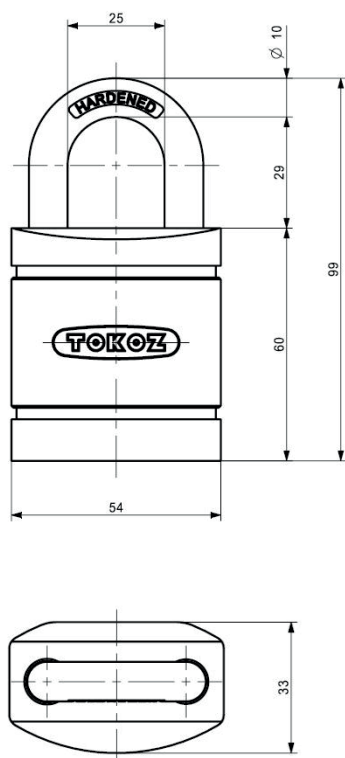

Plomba pro zajištění dutiny těsnícího šroubu

ROZMĚRY

Kód	Typ	Hmotnost
5420100401	VZ SIGMA STANDARD bez půlvložky	595 g
54201004013	VZ SIGMA STANDARD s půlvložkou TECH	686 g
54201004012	VZ SIGMA STANDARD s půlvložkou PRO 300	686 g
54201004014	VZ SIGMA STANDARD s půlvložkou PROMASTER	686 g